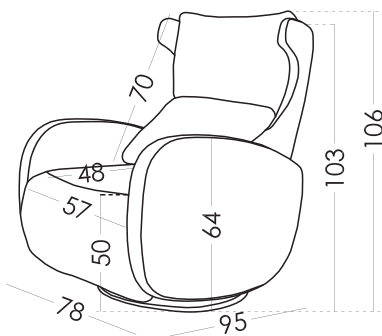

ARIANNE LOVE

FICHE TECHNIQUE | RV001 | FR

fama

Dimensions

Largeur:	78cm
Hauteur:	106cm
Profondeur:	95cm
Hauteur assise:	50cm
Hauteur accoudoir:	64cm
Hauteur dossier:	70cm
Profondeur ouverte:	155cm

Information technique

Carcasse:	Carcasse en bois (pin) et MDF
Suspension assise:	N.E.A
Suspension dossier:	Sangle de 80mm
Mousse d'assise:	Toucher medium
Assise:	Fibre + Mousse de 30kg
Dossier:	Fibersilk 100%
Coussin d'ornement:	
Parties déhoussables:	Assise et dossier*